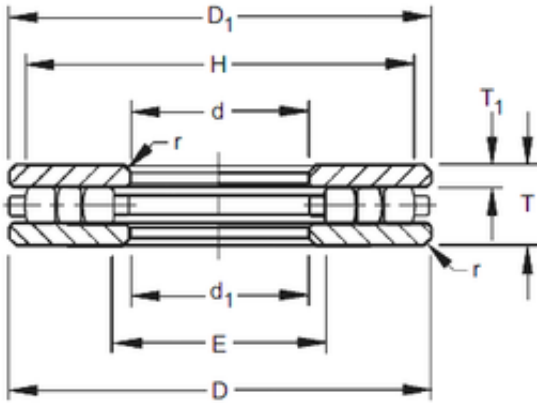

### Timken 220TP175 Roller bearings

Bearing No. 220TP175

Size	558.8x812.8x139.7 mm
Bore Diameter	558,8 mm
Outer Diameter	812,8 mm
Width	139,7 mm
d	558,8 mm
D	812,8 mm
T	139,7 mm
r max	6,4 mm
T1	38,1 mm
d1	562 mm
D1	809,6 mm
E	589 mm
H	782,6 mm

220TP175 Bearing 2D drawings and 3D CAD models