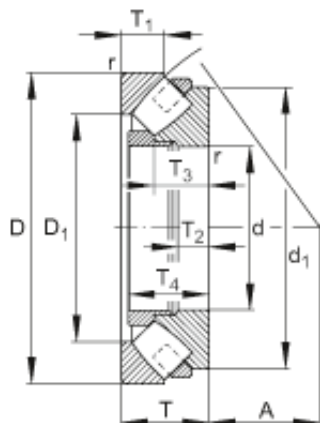

BEARING de Mexico?S.A.

FAG 29492-E-MB Roller bearings

Bearing No. 29492-E-MB

Size	460x800x206 mm
Bore Diameter	460 mm
Outer Diameter	800 mm
Width	206 mm
d	460 mm
D	800 mm
T	206 mm
A	272 mm
D ₁	605 mm
D _{a max}	704 mm
D _{b min}	815 mm
d ₁	730 mm
d _{a min}	615 mm
d _{b max}	502 mm
r _{a max}	8 mm
r _{min}	9,5 mm
T ₁	100 mm
T ₂	74 mm
T ₃	128 mm
T ₄	144 mm
m	410,3 kg / Weight
C _a	7800000 N / Dynamic load rating (axial)
C _{0a}	31000000 N / Static load rating (axial)

29492-E-MB Bearing 2D drawings and 3D CAD models

BEARING de Mexico?S.A.

n_G	580 1/min / Limiting speed
n_B	385 1/min / Reference speed
C_{ua}	1600000 N / Fatigue limit load, axial