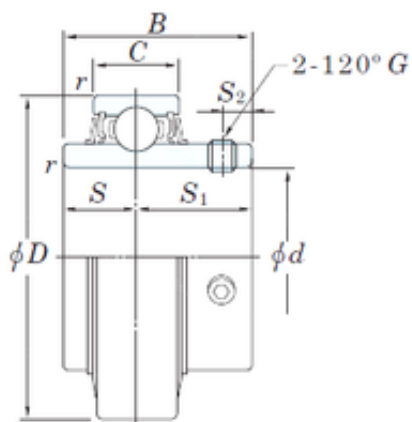

## BEARING de Mexico?S.A.

34,925 mm x 72 mm x 42,9 mm KOYO  
RB207-22 Rigid ball bearings

Bearing No. RB207-22

Size	34.925x72x42.9 mm
Bore Diameter	34,925 mm
Outer Diameter	72 mm
Width	42,9 mm
d	34,925 mm
D	72 mm
B	42,9 mm
C	24 mm
S1	25,4 mm
r min.	1,1 mm
D2	78,4 mm
S	17,5 mm
S2	6,5 mm
Thread (G) - 5/16-24UNF	5/1624UNF
Weight	0,63 Kg
Basic dynamic load rating (C)	25,7 kN
Basic static load rating (C0)	15,4 kN

RB207-22 Bearing 2D drawings and 3D CAD models