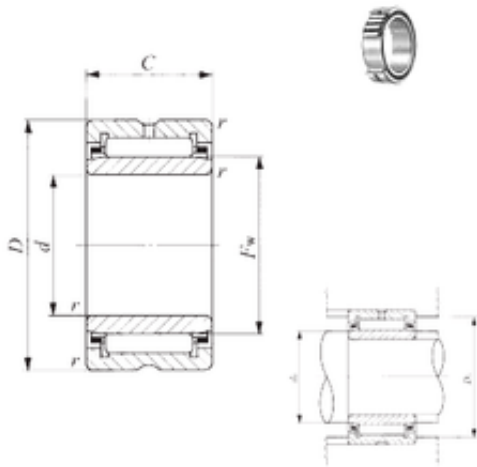

BEARING de Mexico?S.A.

32 mm x 47 mm x 30 mm IKO TAFI 324730
Needle bearings

Bearing No. TAFI 324730

Size	32x47x30 mm
Bore Diameter	32 mm
Outer Diameter	47 mm
Width	30 mm
d	32 mm
Fw	37 mm
D	47 mm
B	30 mm
C	30 mm
r min.	0,3 mm
da min.	34 mm
da max	36 mm
Da max.	45 mm
S	0,5 mm
Weight	0,18 Kg
Basic dynamic load rating (C)	40,5 kN
Basic static load rating (C0)	79,8 kN

TAFI 324730 Bearing 2D drawings and 3D CAD models