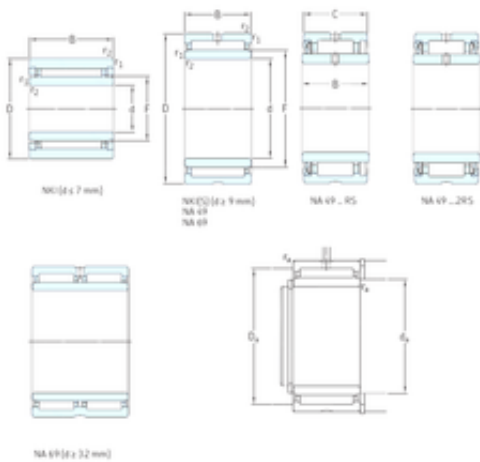

BEARING de Mexico?S.A.

NKI60/25 Bearing 2D drawings and 3D CAD models

60 mm x 82 mm x 25 mm SKF NKI60/25 Needle bearings

Bearing No. NKI60/25

Size	60x82x25 mm
Bore Diameter	60 mm
Outer Diameter	82 mm
Width	25 mm
d	60 mm
F	68 mm
D	82 mm
B	25 mm
C	25 mm
r1 min.	0,6 mm
r2 min.	0,6 mm
da max	64 mm
Da max.	78 mm
ra max.	0,6 mm
S	1 mm
Weight	0,39 Kg
Basic dynamic load rating (C)	44 kN
Basic static load rating (C0)	95 kN
Fatigue load limit (Pu)	11,8
Reference speed	6000 r/min