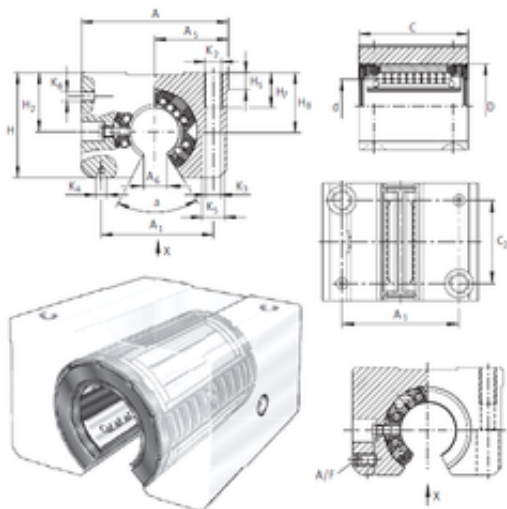

BEARING de Mexico?S.A.

KGSNOS20-PP-AS Bearing 2D drawings and 3D CAD models

INA KGSNOS20-PP-AS Linear bearings

Bearing No. KGSNOS20-PP-AS

Bore Diameter	20 mm
Outer Diameter	32 mm
d	20 mm
D	32 mm
A6	9,2 mm
A/F	2,5 mm
H5	8 mm
H7	18 mm
H8	24 mm
K2	6,6 mm
K3	2 mm
K4	X4,25
K5	11 mm
Thread (K2)	M8
Thread (K8)	NIP 4 MZ
A5	30 mm
Angle (?)	55 °
A	60 mm
A1	45 mm
C	45 mm
H	42 mm
H2	25 mm
C2	32 mm
Weight	0,25 Kg
Basic dynamic load rating (C)	2,2 kN