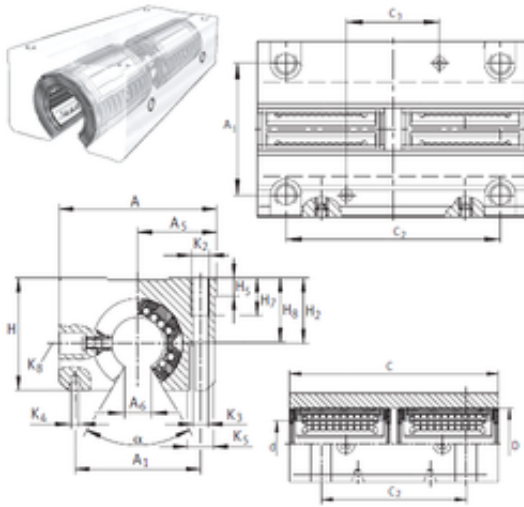

## BEARING de Mexico?S.A.

KTSO25-PP-AS Bearing 2D drawings and 3D CAD models

### INA KTSO25-PP-AS Linear bearings

Bearing No. KTSO25-PP-AS

Bore Diameter	25 mm
d	25 mm
A6	11,9 mm
H5	8,8 mm
H7	22 mm
H8	29 mm
K3	8,4 mm
K4	2,5 mm
K5	15 mm
Thread (K2)	M10
Thread (K8)	NIP 5 MZ
A5	39 mm
C3	44 mm
Angle (?)	57 °
A	78 mm
A1	60 mm
C	122 mm
D	40 mm
H	51 mm
H2	30 mm
C2	94 mm
Weight	1,03 Kg
Basic dynamic load rating (C)	6,4 kN