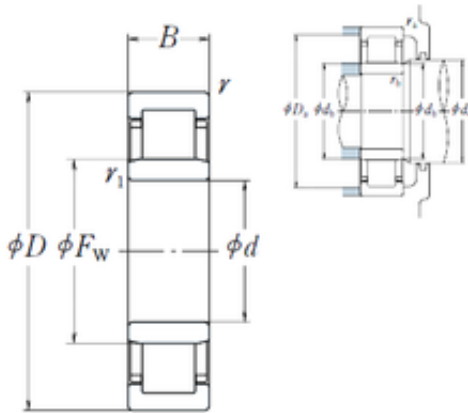

## BEARING de Mexico?S.A.

150 mm x 320 mm x 65 mm NSK NU330EM  
Cylindrical roller bearings

Bearing No. NU330EM

NU330EM Bearing 2D drawings and 3D CAD models

Size	150x320x65 mm
Bore Diameter	150 mm
Outer Diameter	320 mm
Width	65 mm
d	150 mm
Fw	193 mm
D	320 mm
B	65 mm
C	65 mm
r min.	4 mm
r1 min.	4 mm
da min.	166 mm
Da max.	304 mm
db max.	188 mm
db min	166 mm
ra max.	3 mm
rb max.	3 mm
S	3,2 mm
Weight	27,1 Kg
Basic dynamic load rating (C)	760 kN
Basic static load rating (C0)	920 kN
(Grease) Lubrication Speed	1 800 r/min
Category	Roller Bearings
Inventory	0.0
Manufacturer Name	NSK

## BEARING de Mexico?S.A.

Minimum Buy Quantity	N/A
Weight / Kilogram	26
EAN	0029176802393
Product Group	B04144
hidYobi	NU330EM
LangID	1
D_	320
Macha rpm	3800
B_	65
hidTable	ecat_NSCLDR
Oil rpm	2200
rb	3
mass	26.6
GRS rpm	1800
ra	3
db max	188
TSR rpm	2200
C0	920
DE_	283
Prod_Type3	CRB_SR_NU
da	166
DA_	45
Z_	14
D_a max	304
yobi	NU330EM
dd min	213
C_conv	760000
ALPHA_	0
SDM_	238
r	4
dc min	195
KBRG	4145