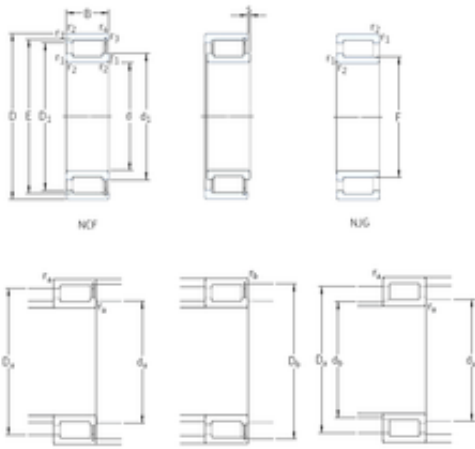

BEARING de Mexico?S.A.

45 mm x 75 mm x 23 mm SKF NCF3009CV
Cylindrical roller bearings

Bearing No. NCF3009CV

Size	45x75x23 mm
Bore Diameter	45 mm
Outer Diameter	75 mm
Width	23 mm
d	45 mm
D	75 mm
B	23 mm
C	23 mm
d1	55 mm
r1 min.	1 mm
r2 min.	1 mm
r3 min.	0,3 mm
r4 min.	0,3 mm
D1	62 mm
E	66,85 mm
da min.	50 mm
Da max.	70 mm
das rec.	53 mm
ra max.	1 mm
rb max.	0,3 mm
S	2 mm
Db max	71 mm
Weight	0,4 Kg
Basic dynamic load rating (C)	60,5 kN
Basic static load rating (C0)	78 kN

NCF3009CV Bearing 2D drawings and 3D CAD models

BEARING de Mexico?S.A.

Fatigue load limit (Pu)	9,15
Reference speed	4300 r/min
Limiting speed	5300 r/min