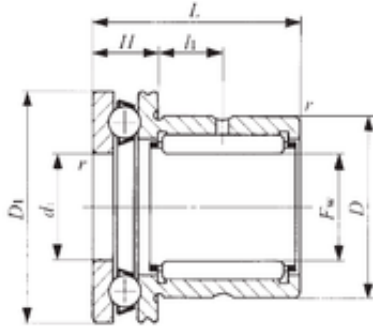

### IKO NAX 6040Z Complex bearings

Bearing No. NAX 6040Z

Bore Diameter	60 mm
Outer Diameter	72 mm
Fw	60 mm
D	72 mm
D1	85 mm
D2	86,5 mm
d1	60 mm
r min.	1 mm
H	17 mm
L	40 mm
L1	12 mm
da min.	75 mm
Weight	0,454 Kg
Dynamic load rating radial (C)	47,5 kN
Dynamic load rating axial (C)	41,4 kN
Static load rating radial (C0)	103 kN
Static load rating axial (C0)	89,7 kN

NAX 6040Z Bearing 2D drawings and 3D CAD models