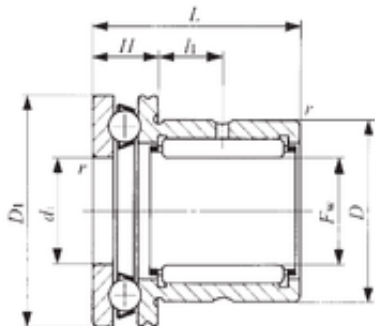

BEARING de Mexico?S.A.

IKO NAX 2530Z Complex bearings

Bearing No. NAX 2530Z

Bore Diameter	25 mm
Outer Diameter	37 mm
Fw	25 mm
D	37 mm
D1	42 mm
D2	43 mm
d1	25 mm
r min.	0,6 mm
H	11 mm
L	30 mm
L1	9,5 mm
da min.	35 mm
Weight	0,135 Kg
Dynamic load rating radial (C)	20 kN
Dynamic load rating axial (C)	19,6 kN
Static load rating radial (C0)	32,1 kN
Static load rating axial (C0)	29,7 kN

NAX 2530Z Bearing 2D drawings and 3D CAD models