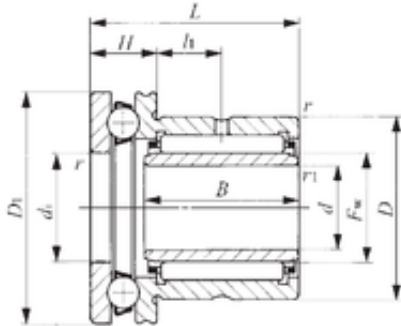

## BEARING de Mexico?S.A.

25 mm x 42 mm x 20,5 mm IKO NAXI 2530

Complex bearings

Bearing No. NAXI 2530

Bore Diameter	25 mm
Outer Diameter	42 mm
d	25 mm
Fw	30 mm
D	42 mm
D1	47 mm
B	20,5 mm
d1	30 mm
r min.	0,6 mm
r1 min.	0,3 mm
H	11 mm
L	30 mm
L1	9,5 mm
da min.	40 mm
db	29 mm
Weight	0,179 Kg
Dynamic load rating radial (C)	25,1 kN
Dynamic load rating axial (C)	20,4 kN
Static load rating radial (C0)	40,1 kN
Static load rating axial (C0)	33,6 kN
Category	Bearings
Inventory	0.0
Manufacturer Name	IKO
Minimum Buy Quantity	N/A

NAXI 2530 Bearing 2D drawings and 3D CAD models