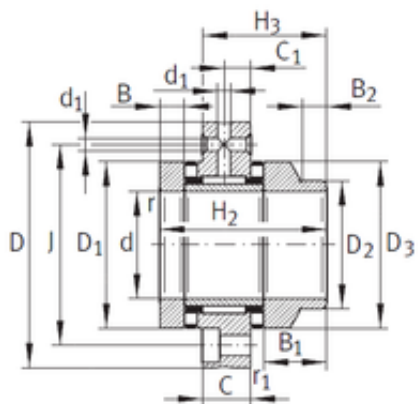

BEARING de Mexico?S.A.

50 mm x 115 mm x 11,5 mm INA
ZARF50115-L-TV Complex bearings

Bearing No. ZARF50115-L-TV

Size	50x115x22.5 mm
Bore Diameter	50 mm
Outer Diameter	115 mm
Width	22,5 mm
d	50 mm
D	115 mm
C	22,5 mm
H3	58 mm
d1	6 mm
r min.	0,3 mm
r1 min.	0,6 mm
B	11,5 mm
B1	29,5 mm
B2	12 mm
C1	12,5 mm
D1	78 mm
D2	60 mm
D3	78 mm
H2	78 mm
J	94 mm
da min.	58 mm
Da max.	79 mm
Weight	2,45 Kg
Dynamic load rating radial (C)	40 kN
Dynamic load rating axial	90 kN

ZARF50115-L-TV Bearing 2D drawings and 3D CAD models

BEARING de Mexico?S.A.

(C)	
Static load rating radial (C0)	82 kN
Static load rating axial (C0)	300 kN
(Grease) Lubrication Speed	1 200 r/min