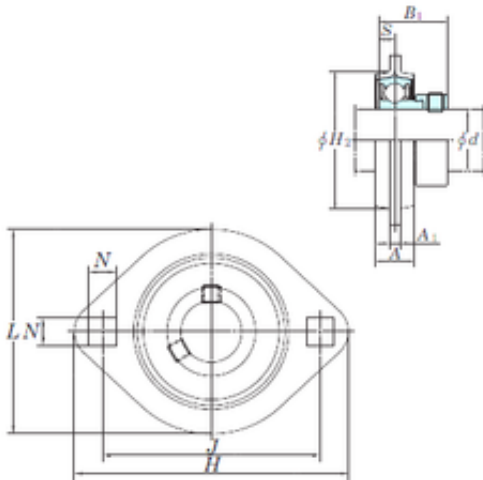

### KOYO SAPFL201-8 Ball bearings units

Bearing No. SAPFL201-8

Bore Diameter	12,7 mm
Width	28,5 mm
d	12,7 mm
A	14 mm
A1	4 mm
B	28,5 mm
H	81 mm
H2	49 mm
J	63,5 mm
L	59 mm
N	7,1 mm
S	6 mm
Bolt (G)	M6
Weight	0,22 Kg
Basic dynamic load rating (C)	9,55 kN
Basic static load rating (C0)	4,8 kN

SAPFL201-8 Bearing 2D drawings and 3D CAD models