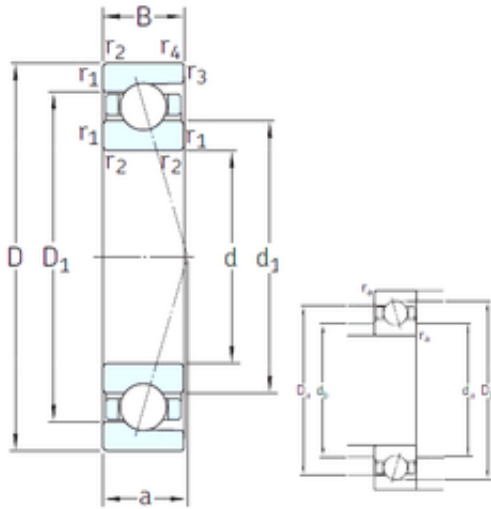

## BEARING de Mexico?S.A.

100 mm x 125 mm x 13 mm SNFA SEA100  
7CE3 Angular contact ball bearings

Bearing No. SEA100 7CE3

SEA100 7CE3 Bearing 2D drawings and 3D CAD models

Size	100x125x13 mm
Bore Diameter	100 mm
Outer Diameter	125 mm
Width	13 mm
d	100 mm
D	125 mm
B	13 mm
C	13 mm
a	32,8 mm
d1	108,2 mm
r1 min.	1 mm
r2 min.	1 mm
r3 min.	0,3 mm
r4 min.	0,3 mm
D1	117 mm
da min.	104,6 mm
Da max.	120,4 mm
db min	104,6 mm
ra max.	1 mm
rb max.	0,3 mm
Db max	123 mm
Weight	0,31 Kg
Basic dynamic load rating (C)	21,2 kN
Basic static load rating (C0)	27,5 kN
(Grease) Lubrication Speed	8 500 r/min